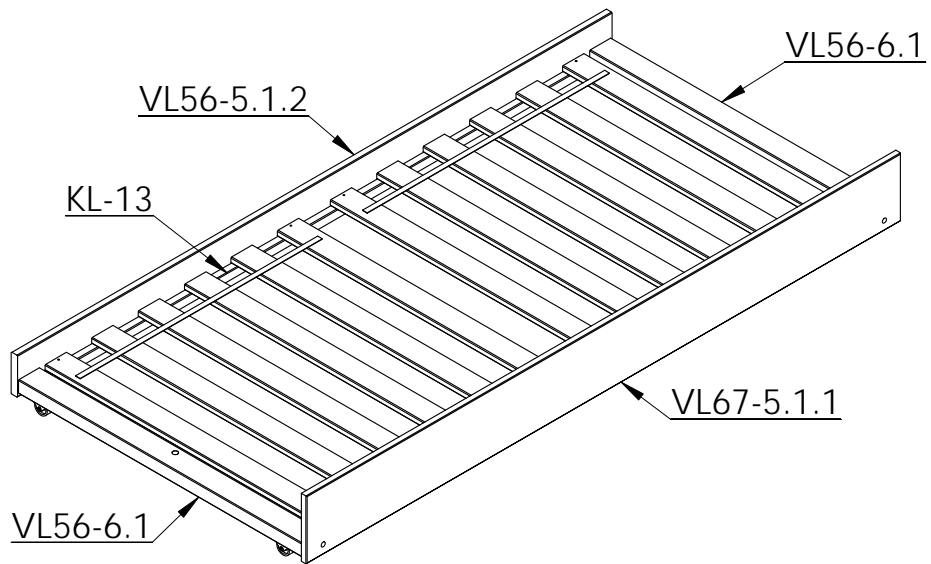

VL670

VL670

mattress 900x1900x160